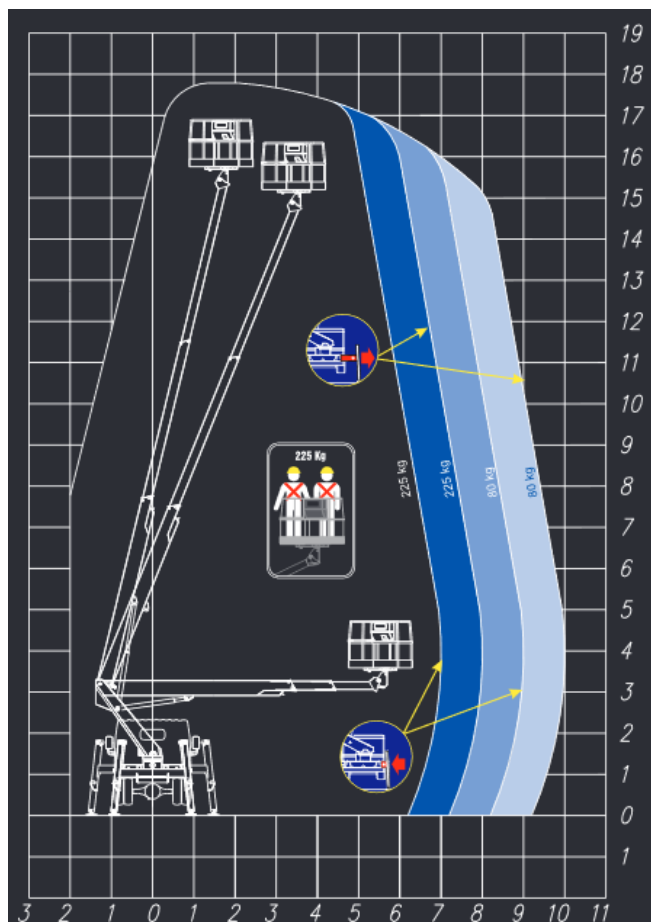

## NACELLES

### Nacelle télescopique 18m

Code tarif	01451
Poids totale	3.5 T (kg)
Capacité de chargement	225 kg
Permis	B
Télescopique	18 m
Caces	